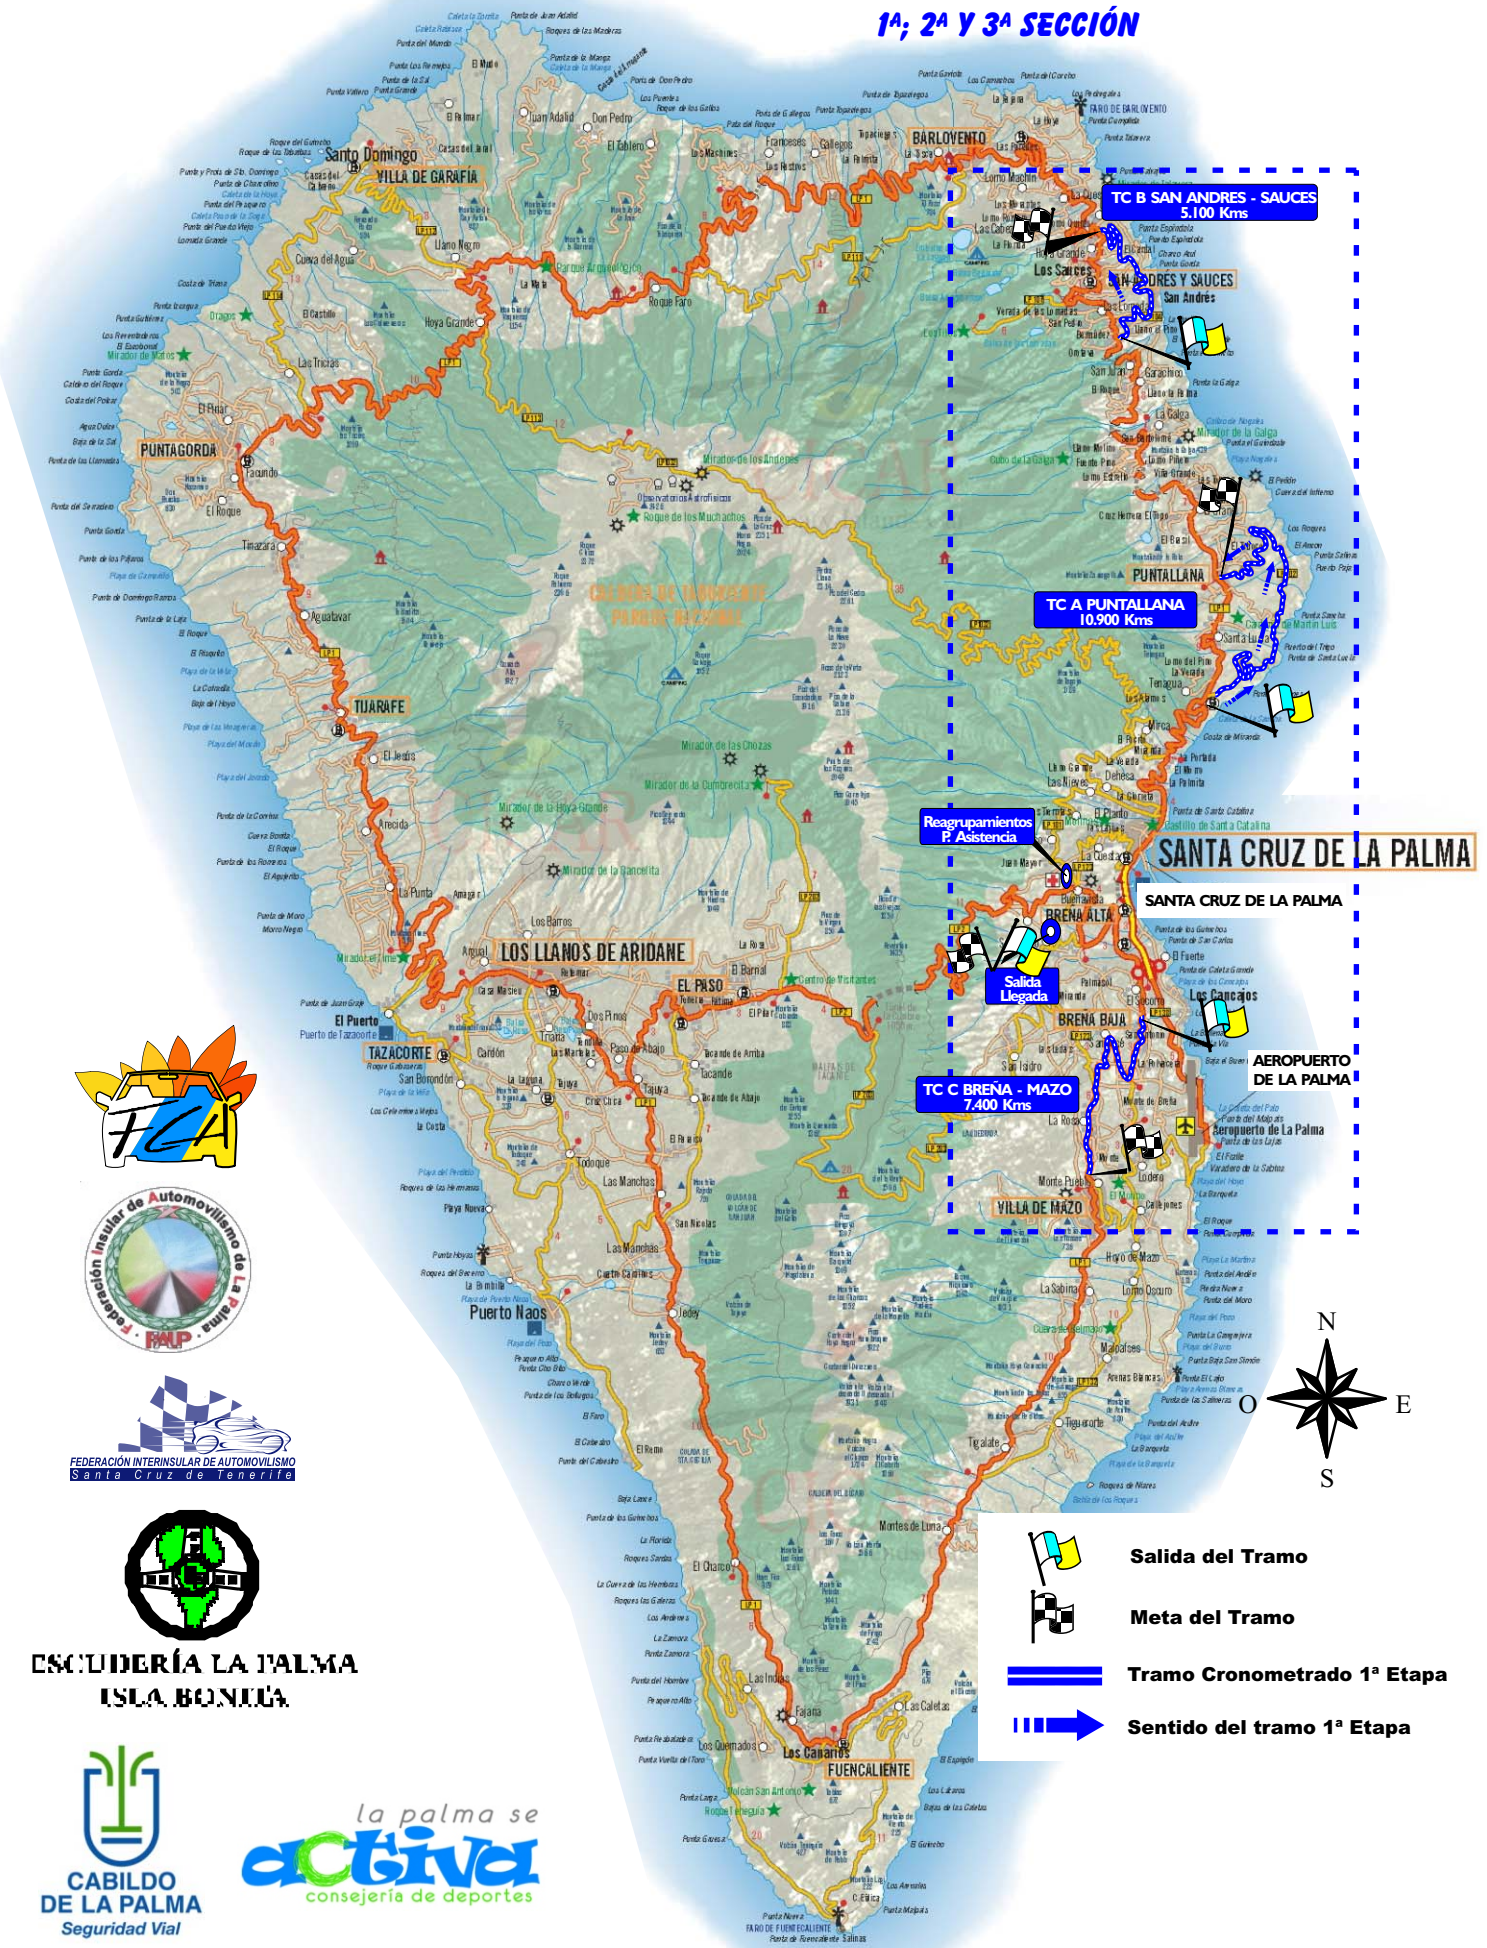

XXXIV RALLYE LA PALMA ISLA BONITA

MAPA DE LOS TRAMOS CRONOMETRADOS

1ª, 2ª Y 3ª SECCIÓN

ESCUDEIRÍA LA PALMA ISLA BONITA

la palma se **activa**
consejería de deportes

-  **Salida del Tramo**
-  **Meta del Tramo**
-  **Tramo Cronometrado 1ª Etapa**
-  **Sentido del tramo 1ª Etapa**

XXXIV RALLYE LA PALMA ISLA BONITA

MAPA DE LOS TRAMOS CRONOMETRADOS

1ª, 2ª Y 3ª SECCIÓN

ESCUADERÍA LA PALMA
ISLA BONITA

CABILDO
DE LA PALMA
Seguridad Vial

la palma se
activa
consejería de deportes

Salida del Tramo

Meta del Tramo

Tramo Cronometrado 1ª Etapa

Sentido del tramo 1ª Etapa

TC B SAN ANDRES - SAUCES
5.100 Kms

TC A PUNTALLANA
10.900 Kms

Reagrupamientos P. Asistencia

Salida Llegada

TC C BREÑA - MAZO
7.400 Kms

SANTA CRUZ DE LA PALMA

SANTA CRUZ DE LA PALMA

AEROPUERTO DE LA PALMA